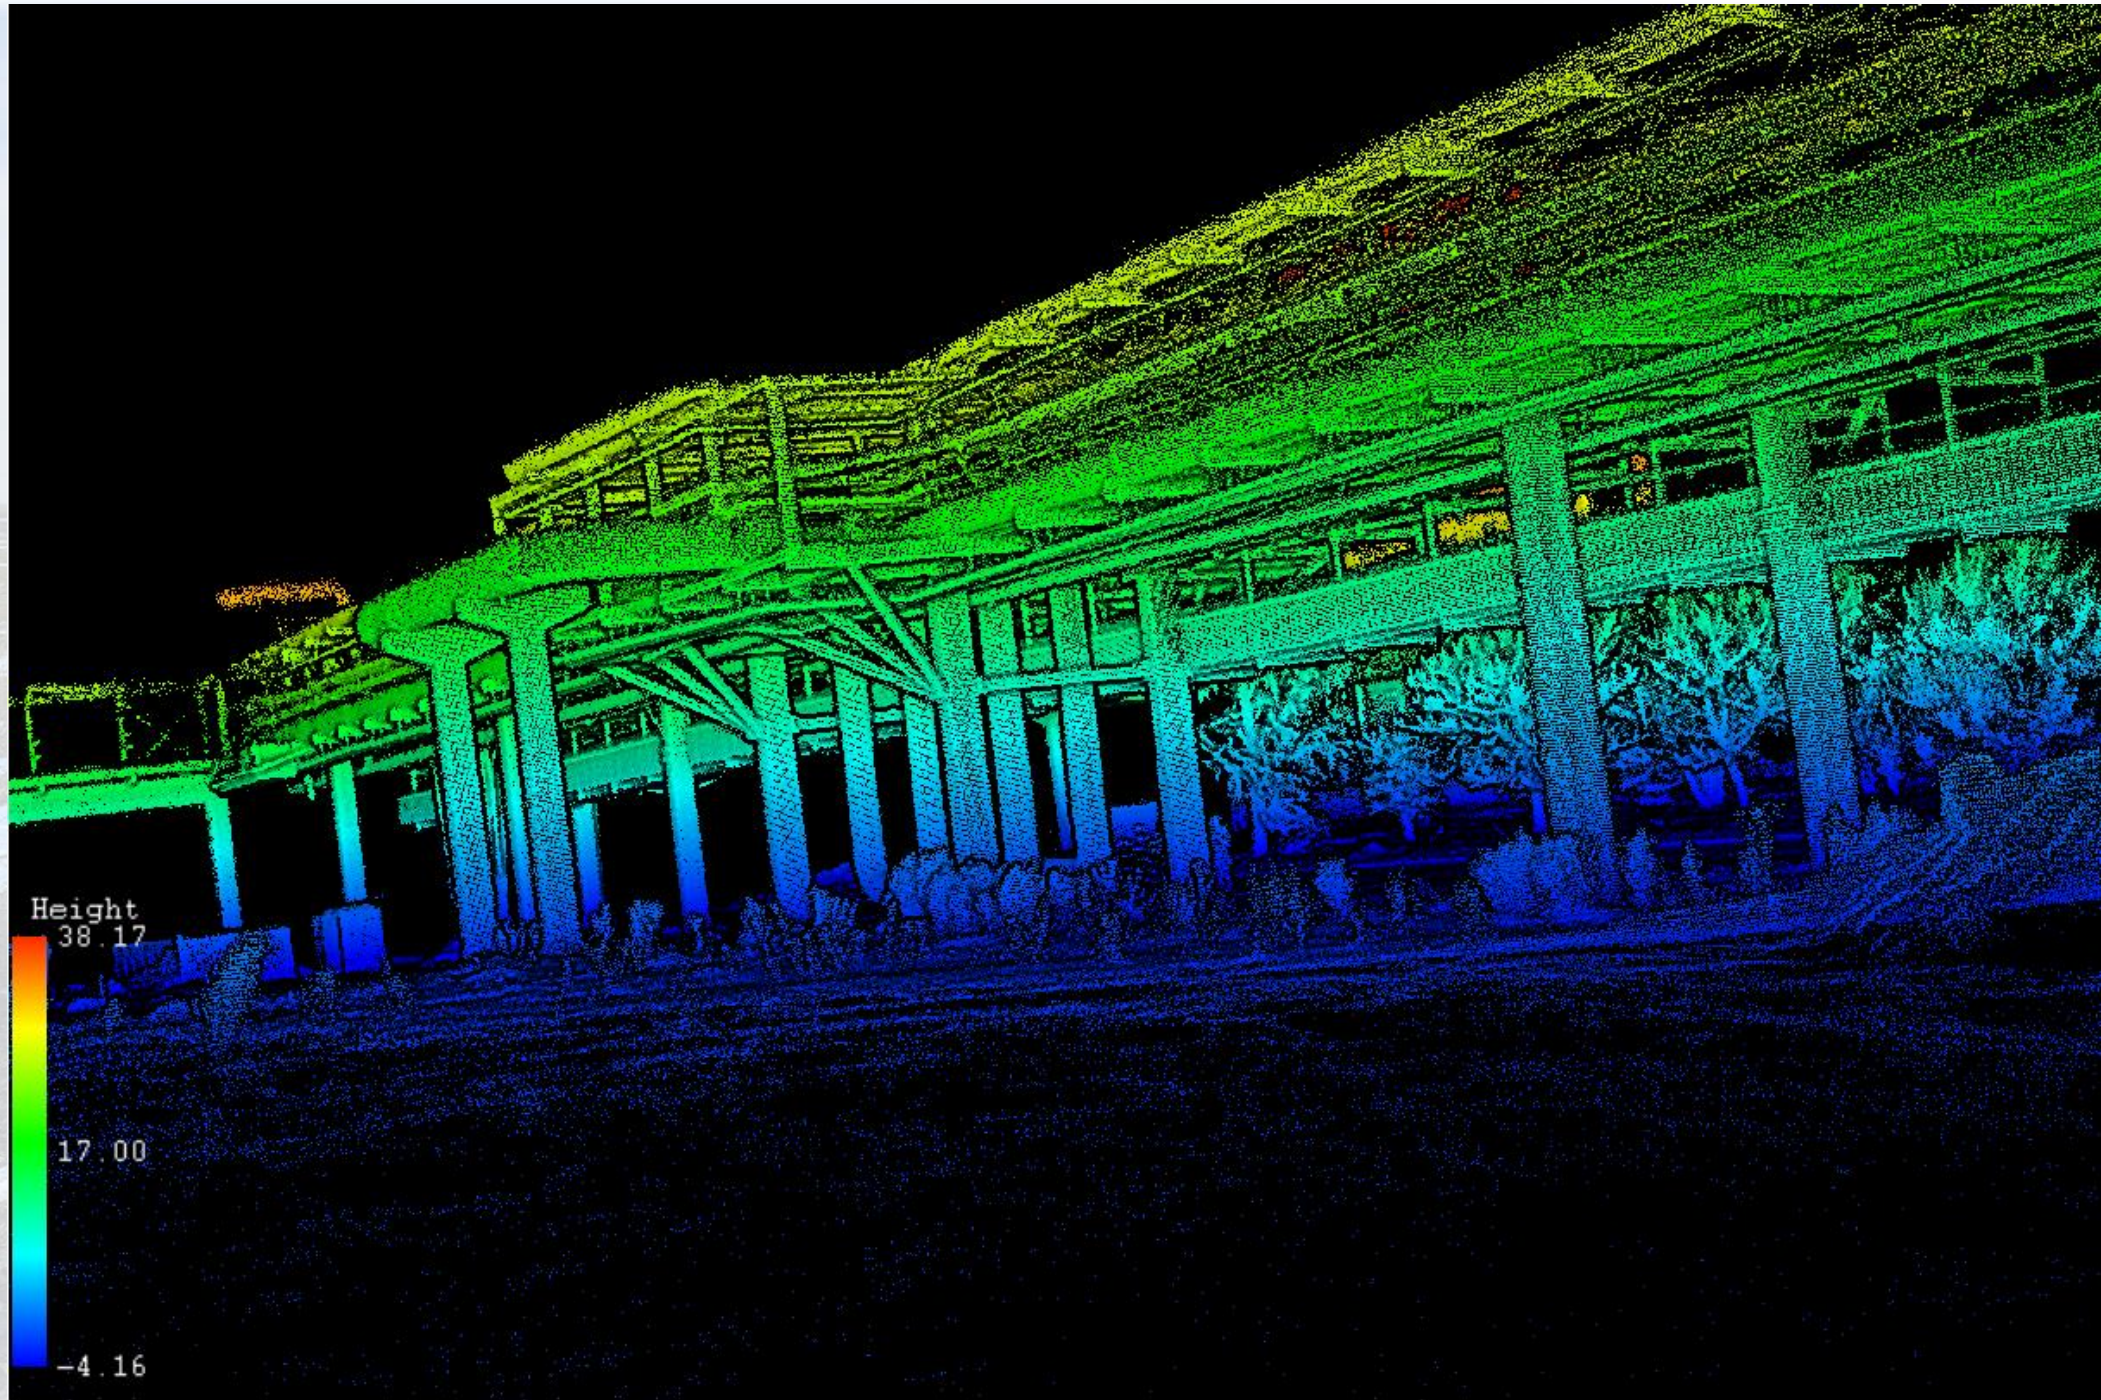

Наименование объекта: «Турбогенераторная станция ТГС-14 в котельном цехе»

Profile[Focus] x

▾ □ ×

Height
38.17

17.00

-4.16