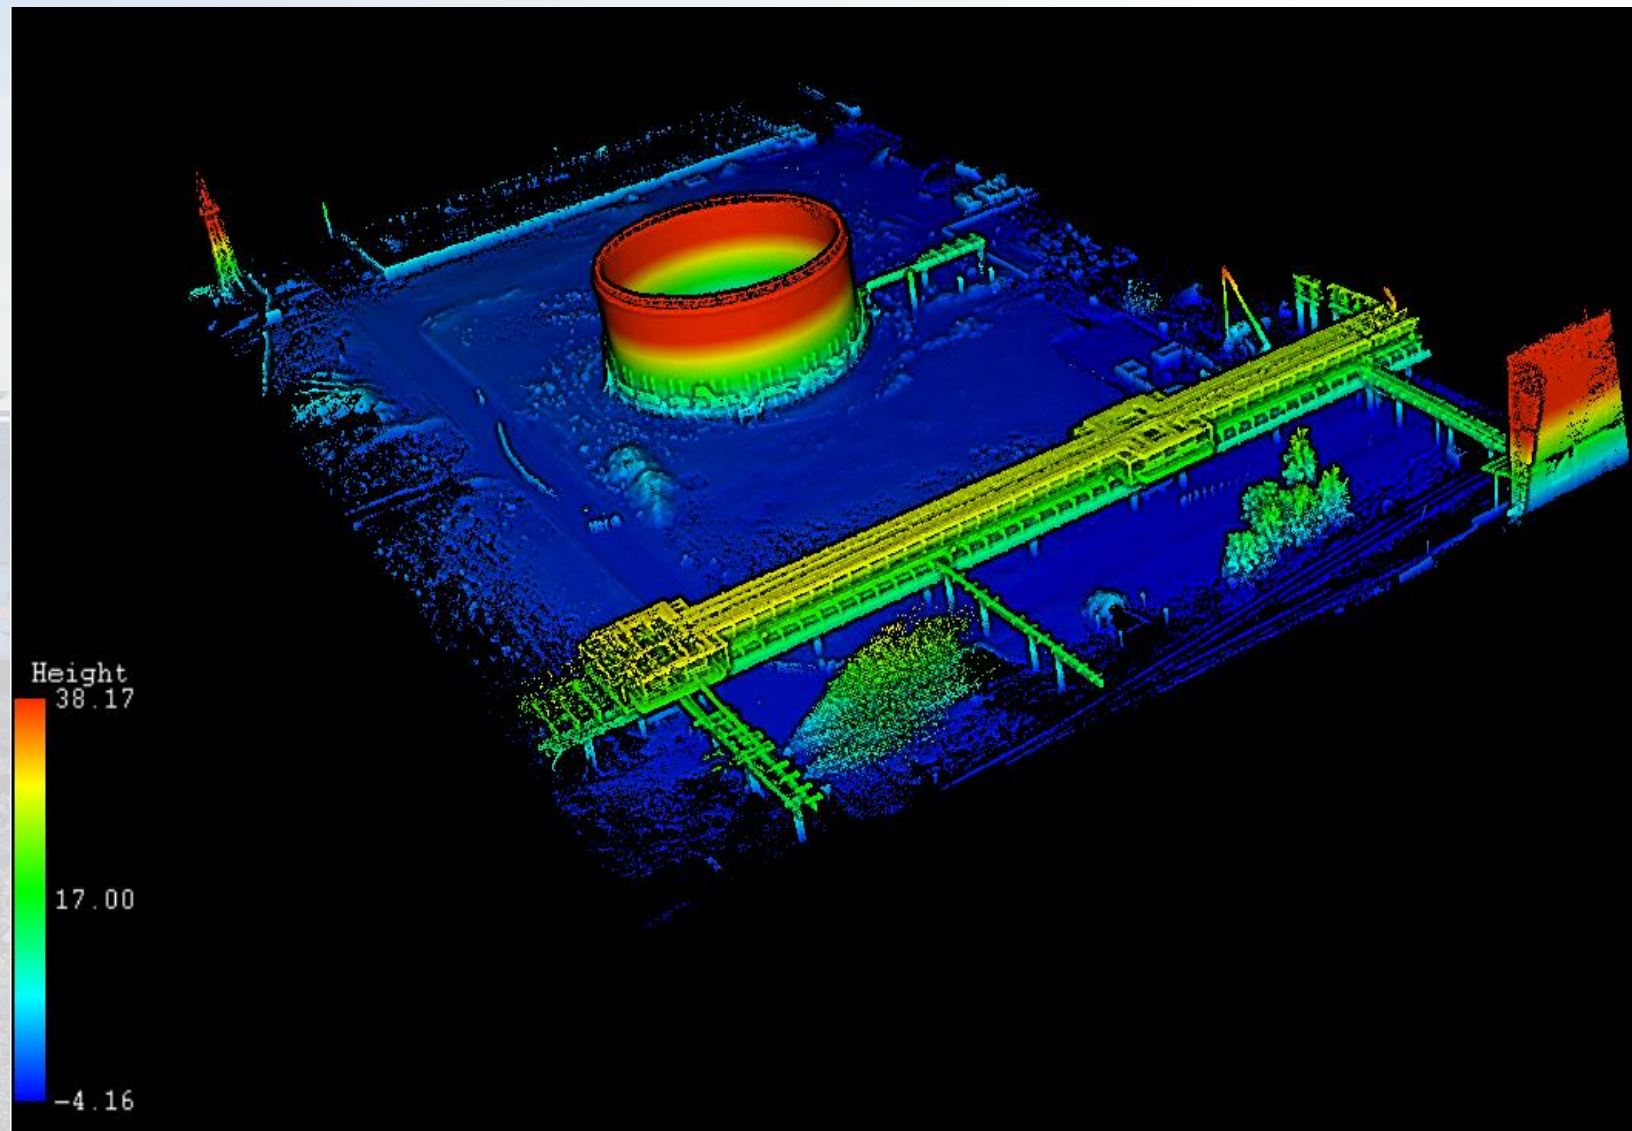

Наименование объекта: «Турбогенераторная станция ТГС-14 в котельном цехе»

Profile[Focus] x

▾ □ ×

Height
38.17

17.00

-4.16